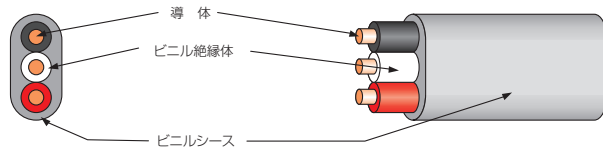

地球にやさしい再生エネルギー

太陽光発電用ケーブル

➤ 構造

HCVケーブル

CVケーブル

IV線

VVFケーブル

➤ シース上表示例

○○	導体サイズ
□□	製造業者名
<PS>E	電気用品安全法による表示
LFFV	ナマリフリー材料使用表示

太陽光発電用ケーブル

➤ 構造・特性

HCVケーブル

サイズ 線心数	導 体			絶縁体 厚さ mm	絶縁体 外径 mm	シース 厚さ mm	仕上 外径 約 mm	最大導体 抵抗 Ω/km-20℃	試験電圧 水中 V/1分	絶縁抵抗 20℃ MΩ-km	概算質量 kg/km	※1 許容電流 A
	公称断面積 mm ²	構成 本/mm	外径 mm									
1	2	7/0.6	1.8	0.8	3.4	1.5	6.4	9.24	1.500	2.500	59	31
	3.5	7/0.8	2.4		4.0		7.0					
	5.5	7/1.0	3.0	1.0	5.0		8.0					