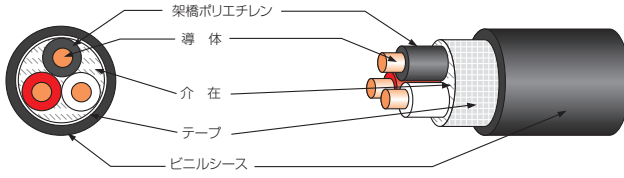

地球にやさしい再生エネルギー

太陽光発電用ケーブル

➤ 構造

HCVケーブル

CVケーブル

IV線

VVFケーブル

➤ シース上表示例

○○	導体サイズ
□□	製造業者名
<PS>E	電気用品安全法による表示
LFFV	ナマリフリー材料使用表示

太陽光発電用ケーブル

➤ 構造・特性

HCVケーブル

サイズ 線心数	導 体			絶縁体 厚さ mm	絶縁体 外径 mm	シース 厚さ mm	仕上 外径 約 mm	最大導体 抵抗 Ω/km-20℃	試験電圧 水中 V/1分	絶縁抵抗 20℃ MΩ-km	概算質量 kg/km	※1 許容電流 A
	公称断面積 mm ²	構成 本/mm	外径 mm									
1	2	7/0.6	1.8	0.8	3.4	1.5	6.4	9.24	1.500	2.500	59	31
	3.5	7/0.8	2.4		4.0		7.0					
	5.5	7/1.0	3.0	1.0	5.0		8.0					

CVケーブル

サイズ 線心数	導 体			絶縁体 厚さ mm	絶縁体 外径 mm	シース 厚さ mm	仕上 外径 約 mm	最大導体 抵抗 Ω/km-20℃	試験電圧 水中 V/1分	絶縁抵抗 20℃ MΩ-km	概算質量 kg/km	※1 許容電流 A
	公称断面積 mm ²	構成 本/mm	外径 mm									
2	3.5	7/0.8	2.4	0.8	4.0	1.5	11.1	5.30	1.500	2.500	165	37
	5.5	7/1.0	3.0	1.0	5.0	1.5	13.1	3.40	1.500	2.500	235	49
	8	7/1.2	3.6	1.0	5.6	1.5	14.3	2.36	1.500	2.000	300	62
3	3.5	7/0.8	2.4	0.8	4.0	1.5	11.7	5.30	1.500	2.500	210	32
	5.5	7/1.0	3.0	1.0	5.0	1.5	13.8	3.40	1.500	2.500	300	42
	8	7/1.2	3.6	1.0	5.6	1.5	15.1	2.36	1.500	2.000	385	52

IV線

サイズ 線心数	導 体			絶縁体 厚さ mm	仕上 外径 約 mm	最大導体 抵抗 Ω/km-20℃	試験電圧 水中 V/1分	絶縁抵抗 20℃ MΩ-km	概算質量 kg/km	※2 許容電流 A
	公称断面積 mm ²	構成 本/mm	外径 mm							
1	2	7/0.6	1.8	0.8	3.4	9.24	1.500	50	27	22
	5.5	7/1.0	3.0	1.0	5.0	3.33	1.500	50	70	44